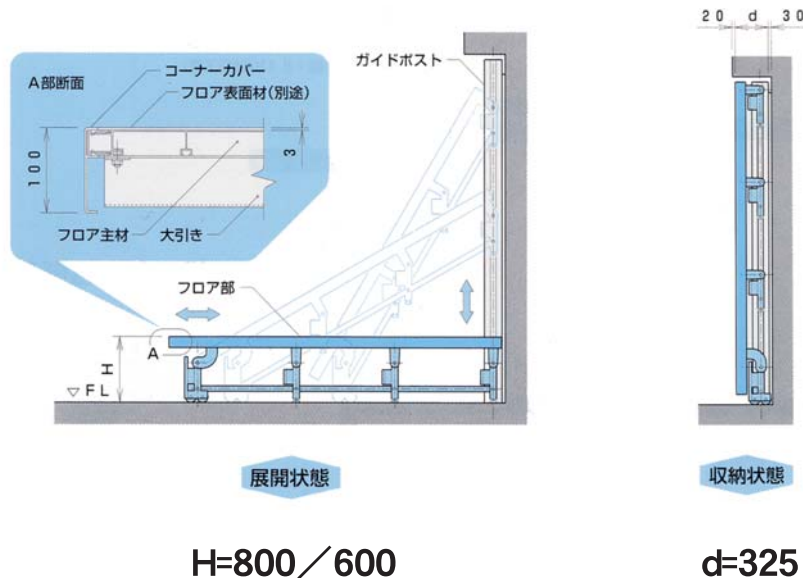

壁面収納式の手動高床スライディングステージ

- ◎収納スペースの効率化
- ◎安全確実な駆動方式 ガイドポスト(専用軌道)
- ◎ウエイトバランス作用で軽くスムーズ操作
- ◎跳ね上げタイプと異なり操作者は製品の下に入ることがない安全設計

体育館、幼・保育園、公民館、老人保健施設、旅館などに採用実績が多数あります。

製品についての詳細、お問い合わせは当社まで