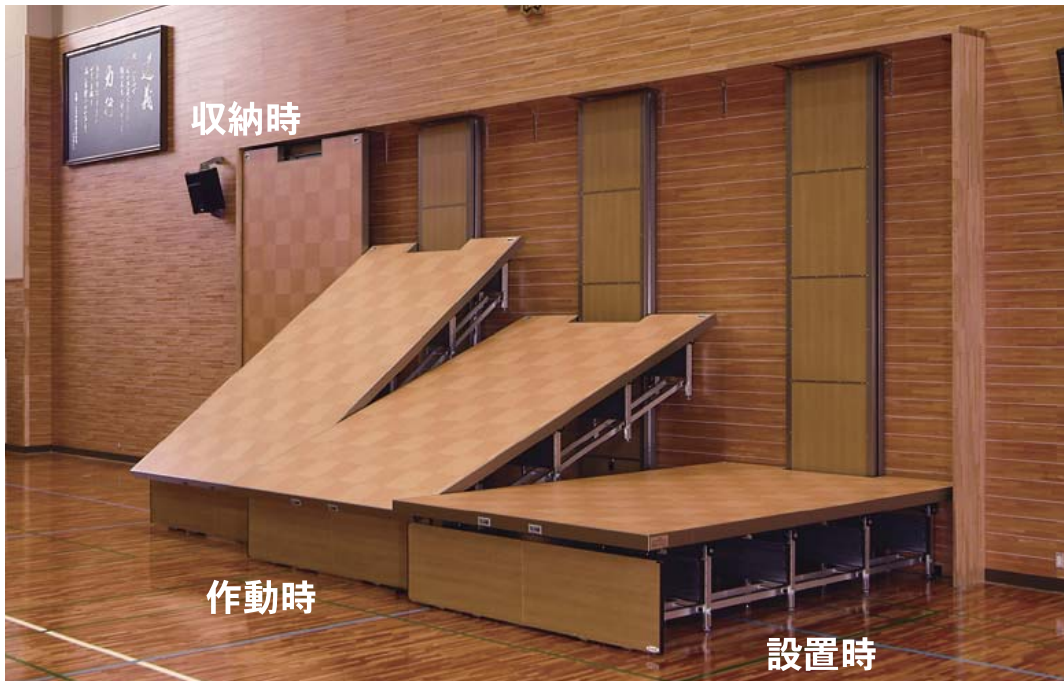

壁面収納式の手動高床スライディングステージ

- ◎収納スペースの効率化
- ◎安全確実な駆動方式 ガイドポスト(専用軌道)
- ◎ウエイトバランス作用で軽くスムーズ操作
- ◎跳ね上げタイプと異なり操作者は製品の下に入ることがない安全設計

体育館、幼・保育園、公民館、老人保健施設、旅館などに採用実績が多数あります。

製品についての詳細、お問い合わせは当社まで