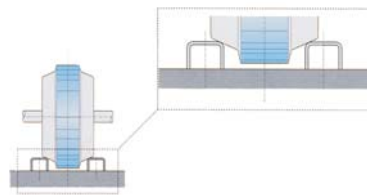

壁面床下収納式の手動・電動引き出しステージ

引き出し時

収納時

- ◎壁裏のスペースを活用
- ◎使用時の奥行きを自由に設定
- ◎専用車輪+専用レールで手動でも軽く確実な操作性

専用車輪+専用レール

30年の実績を誇るフジタス専用車輪のノウハウがここにも活かされています。ステージ収納時には車輪を床面から浮上させることで、タイヤの変形・汚れを防ぎ、いつまでもスムーズな動きをお約束します。また、タイヤは非汚染型ウレタン製ですので、大切な床面に色素が溶出してシミを付ける心配もありません。